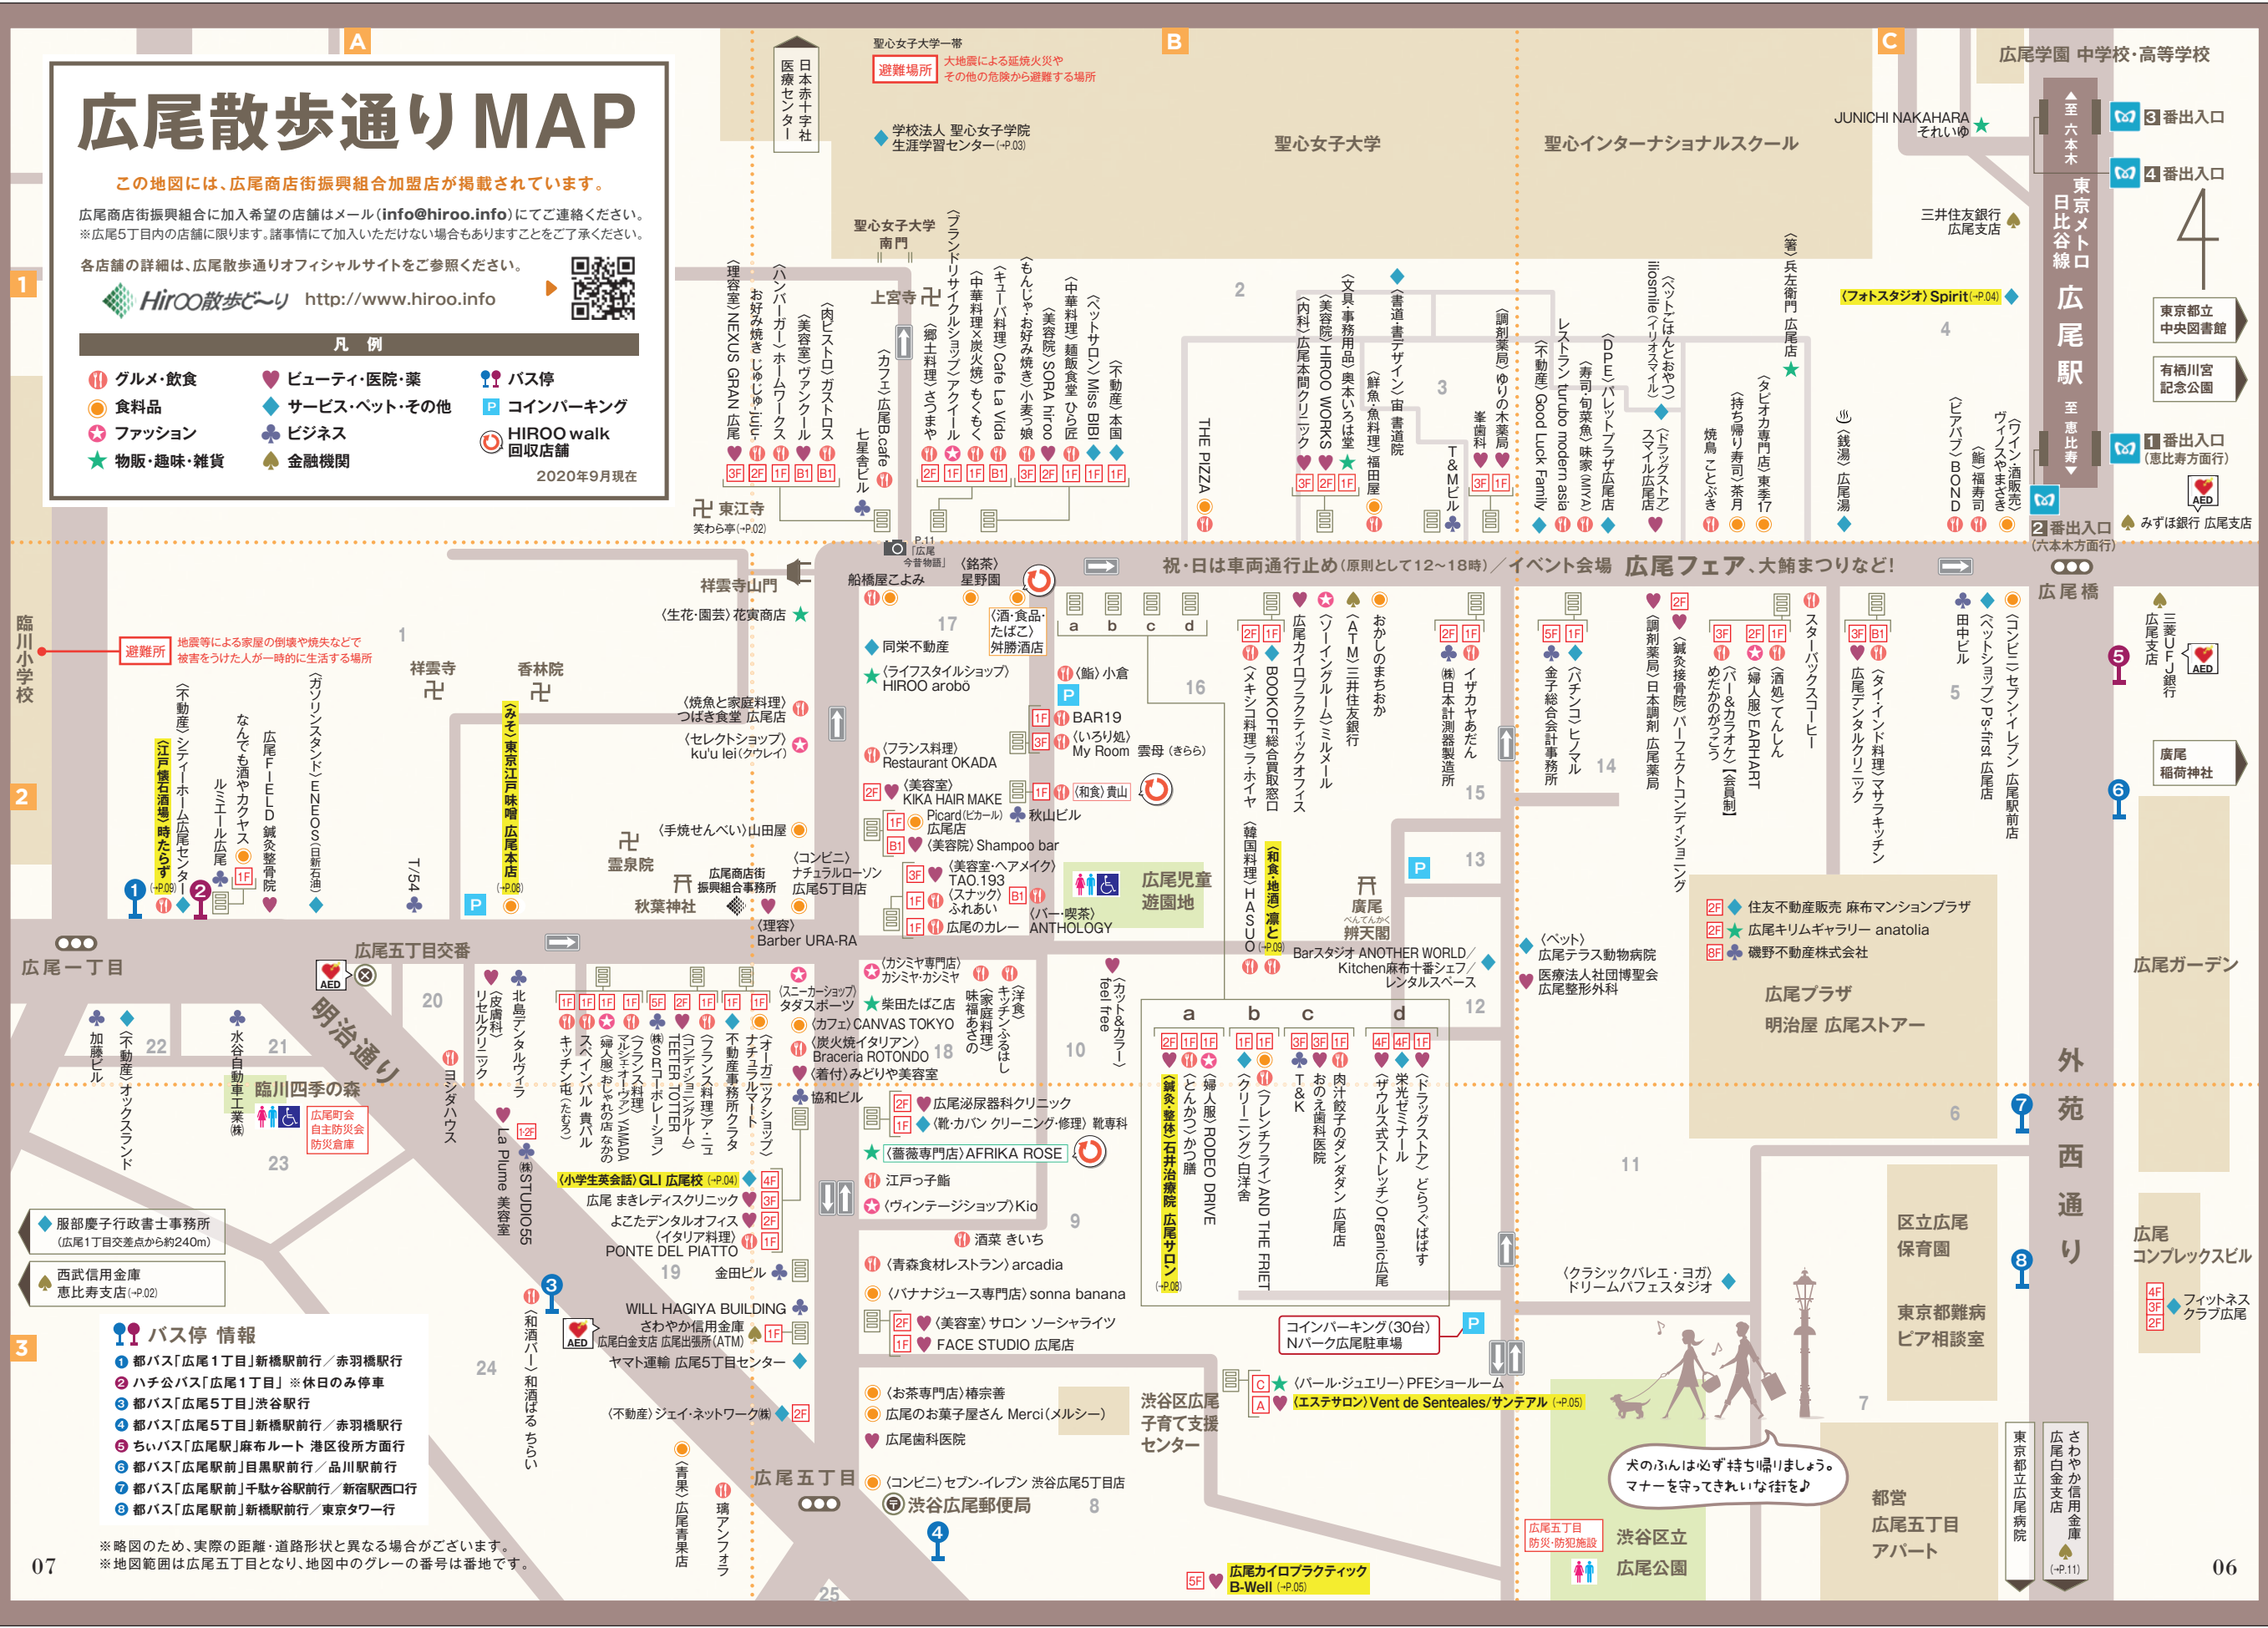

広尾散歩通りMAP

この地図には、広尾商店街振興組合加盟店が掲載されています。

広尾商店街振興組合に加入希望の店舗はメール (info@hiroo.info) にてご連絡ください。
※広尾5丁目内の店舗に限ります。諸事情にて加入いただけない場合もありますことをご承知ください。

各店舗の詳細は、広尾散歩通りオフィシャルサイトをご参照ください。

Hiroo散歩どーり <http://www.hiroo.info>

凡例

- グルメ・飲食
- ♥ ビューティ・医院・薬
- バス停
- 食料品
- ◆ サービス・ペット・その他
- P コインパーキング
- ★ ファッション
- ♣ ビジネス
- ★ HIROO walk 回収店舗
- ★ 物販・趣味・雑貨
- ♣ 金融機関
- 2020年9月現在

避難所 地震等による家屋の倒壊や焼失などで被害を受けた人が一時的に生活する場所

（カソリンスタンド）ENEOS 日新石油
広尾 F.E.T.D 鍼灸整骨院
なんでも酒やカクヤス
ルミエール広尾

（不動産）シティーホーム広尾センター
（江戸橋石道場）時たらず

（不動産）オークスランド
加藤ビル
水谷自動車工業（株）
臨川四季の森
広尾町会 自主防災会 防災倉庫

バス停 情報
① 都バス「広尾1丁目」新橋駅前 / 赤羽橋駅行
② ハチ公バス「広尾1丁目」※休日のみ停車
③ 都バス「広尾5丁目」渋谷駅行
④ 都バス「広尾5丁目」新橋駅前 / 赤羽橋駅行
⑤ ちいバス「広尾駅」麻布ルート 港区役所方面行
⑥ 都バス「広尾駅前」目黒駅前 / 品川駅前
⑦ 都バス「広尾駅前」千駄ヶ谷駅前 / 新宿駅西口行
⑧ 都バス「広尾駅前」新橋駅前 / 東京タワー行

※略図のため、実際の距離・道路形状と異なる場合がございます。
※地図範囲は広尾5丁目となり、地図中のグレーの番号は番地です。

（不動産）ジェイ・ネットワーク（株）
（書果）広尾青果店
（不動産）セブン・イレブン 渋谷広尾5丁目店
（コンビニ）セブン・イレブン 渋谷広尾5丁目店
（お茶専門店）椿宗善
（お菓子屋さん）Merci（メルシー）
（不動産）オークスランド
加藤ビル
水谷自動車工業（株）
臨川四季の森
広尾町会 自主防災会 防災倉庫