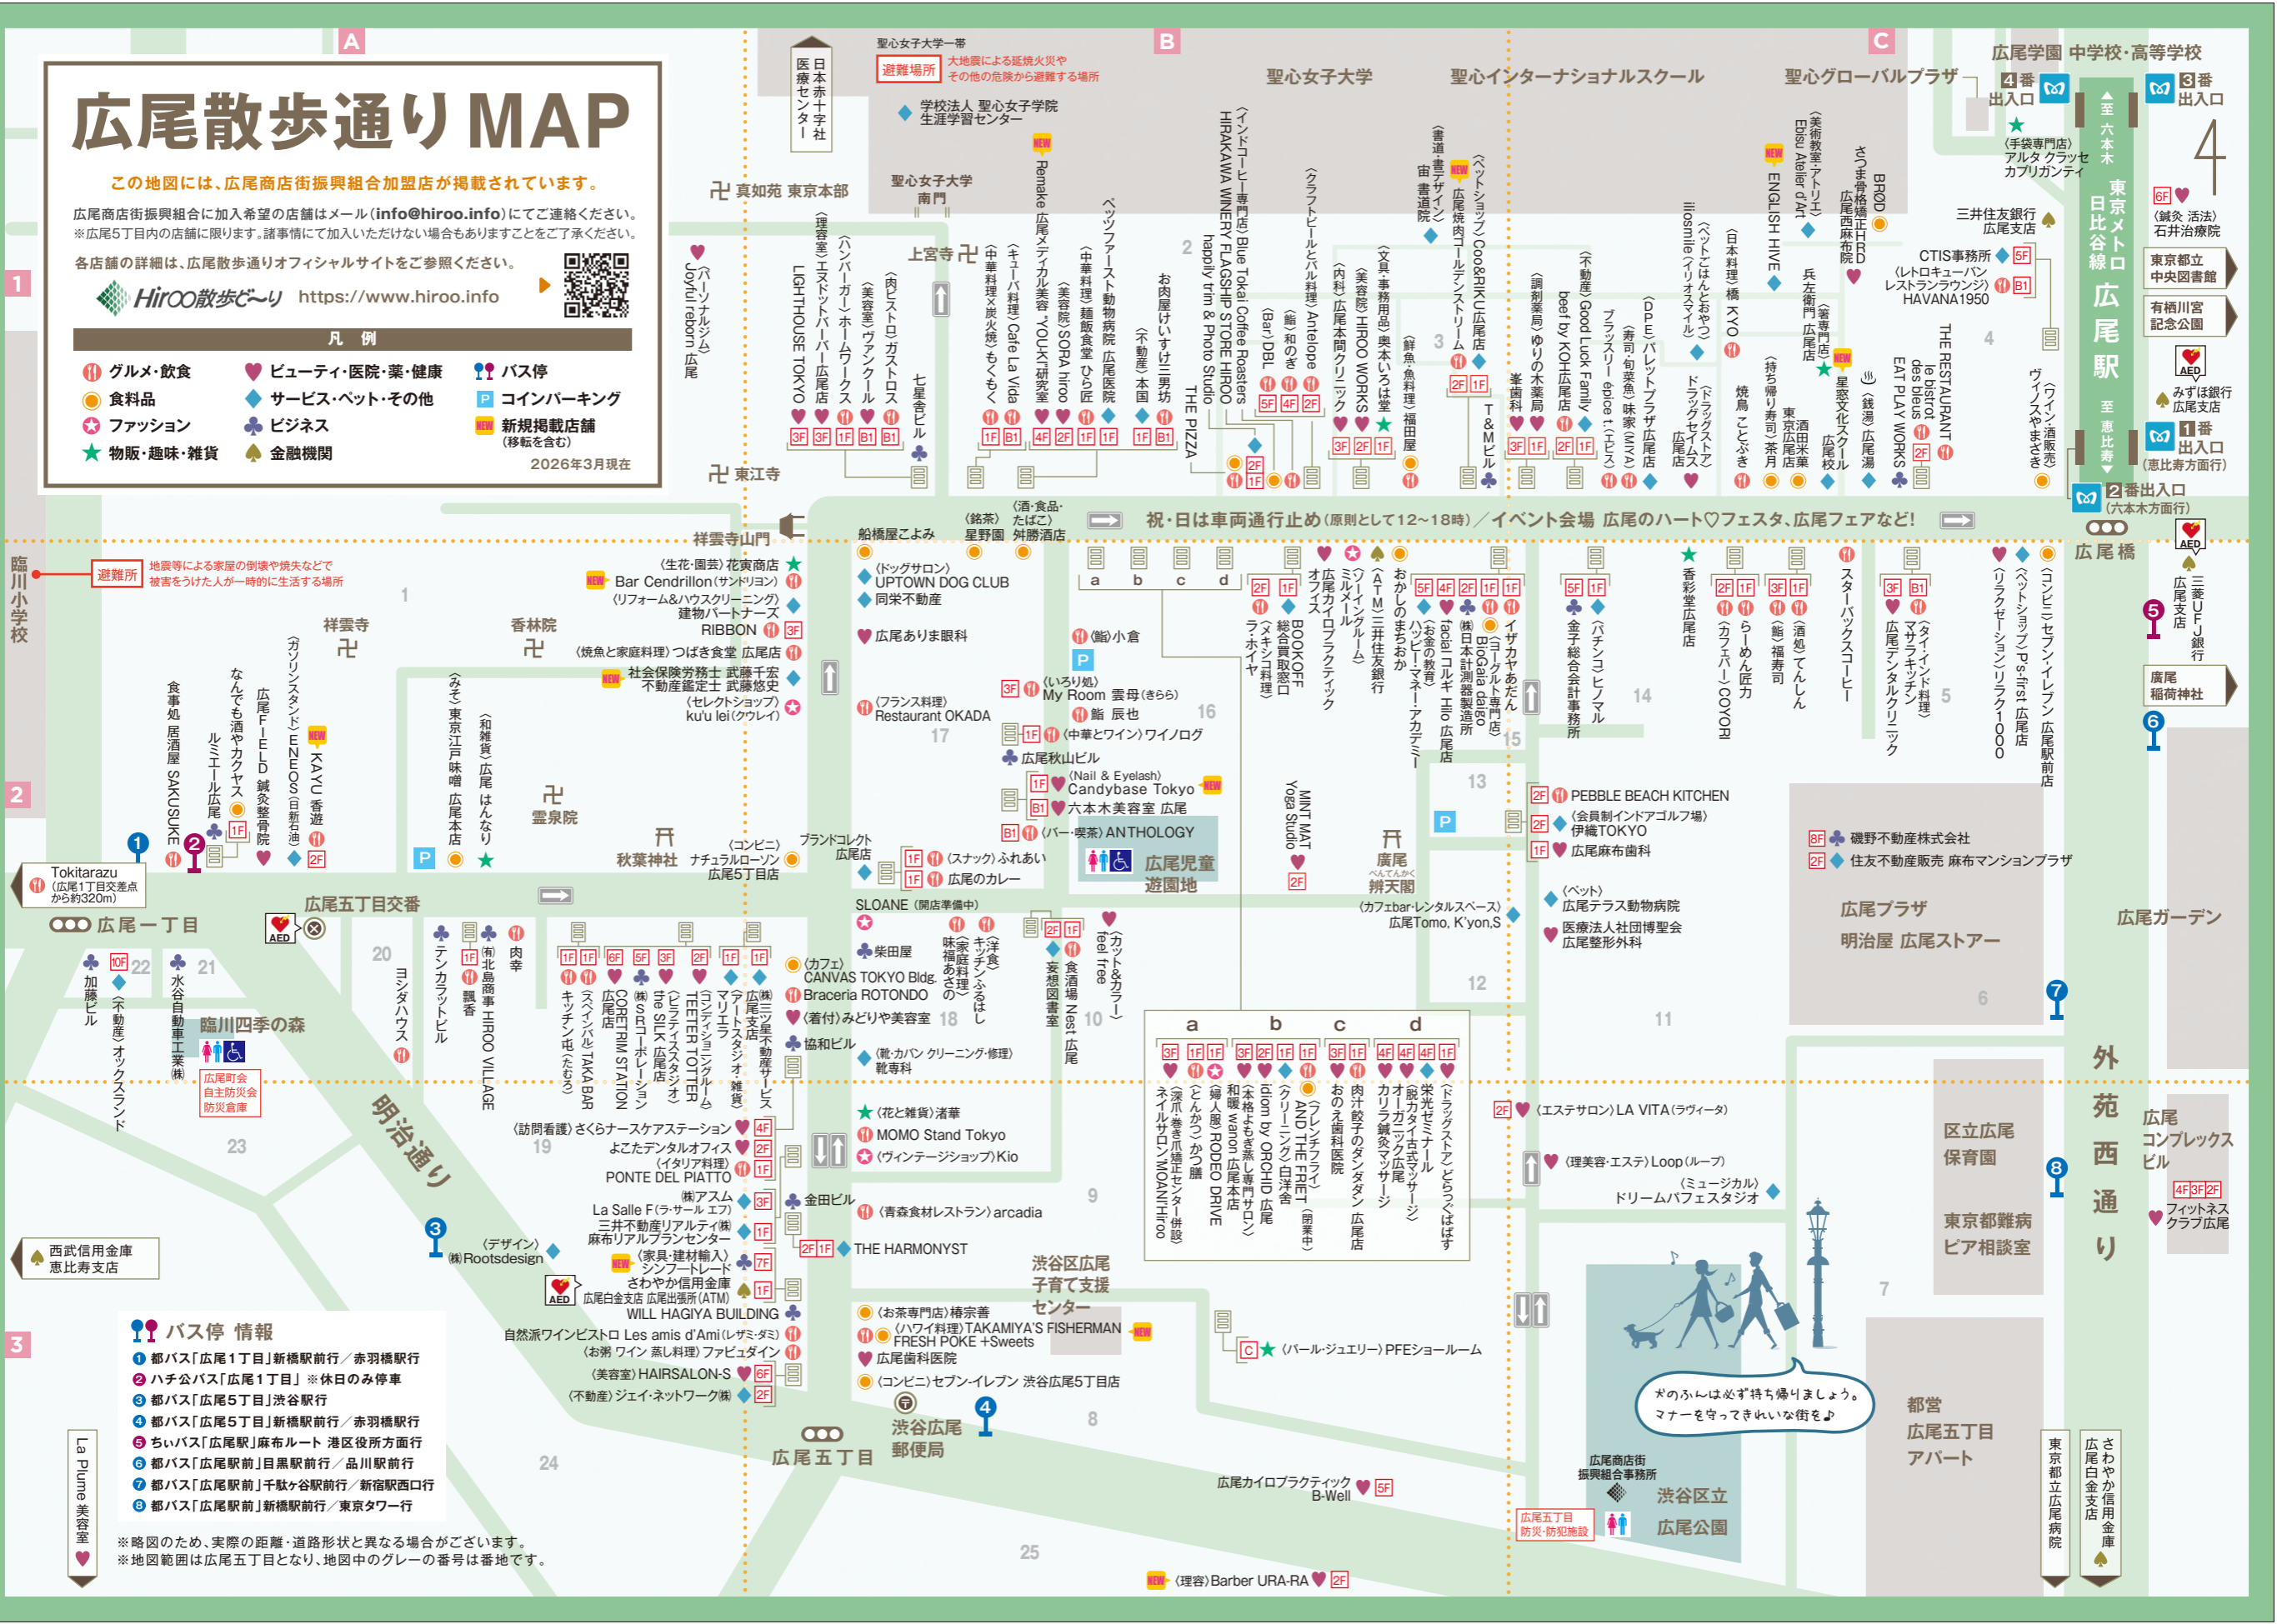

# 広尾散歩通りMAP

この地図には、広尾商店街振興組合加盟店が掲載されています。

広尾商店街振興組合に加入希望の店舗はメール([info@hiroo.info](mailto:info@hiroo.info))にてご連絡ください。  
※広尾5丁目内の店舗に限ります。諸事情にて加入いただけない場合もありますことをご了承ください。

各店舗の詳細は、広尾散歩通りオフィシャルサイトをご参照ください。

**Hiroo散歩ど〜り** <https://www.hiroo.info>

## 凡例

- 🍴 グルメ・飲食
- 🍷 ビューティ・医院・薬・健康
- 🚏 バス停
- 🍷 食料品
- 🐾 サービス・ペット・その他
- 🅐 コインパーキング
- 👗 ファッション
- 🏢 ビジネス
- 🆕 新規掲載店舗 (移転を含む)
- 🌟 物販・趣味・雑貨
- 💰 金融機関

2026年3月現在

### バス停 情報

- 1 都バス「広尾1丁目」新橋駅前 / 赤羽橋駅行
- 2 ハチ公バス「広尾1丁目」※休日のみ停車
- 3 都バス「広尾5丁目」渋谷駅行
- 4 都バス「広尾5丁目」新橋駅前 / 赤羽橋駅行
- 5 ちいバス「広尾駅」麻布ルート 港区役所方面行
- 6 都バス「広尾駅前」目黒駅前 / 品川駅前
- 7 都バス「広尾駅前」千駄ヶ谷駅前 / 新宿駅西口行
- 8 都バス「広尾駅前」新橋駅前 / 東京タワー行

※略図のため、実際の距離・道路形状と異なる場合がございます。  
※地図範囲は広尾5丁目となり、地図中のグレーの番号は番地です。

犬のふんは必ず持ち帰りましょう。  
マナーを守ってきれいな街を♪

(緑色) Barber URA-RA 2F