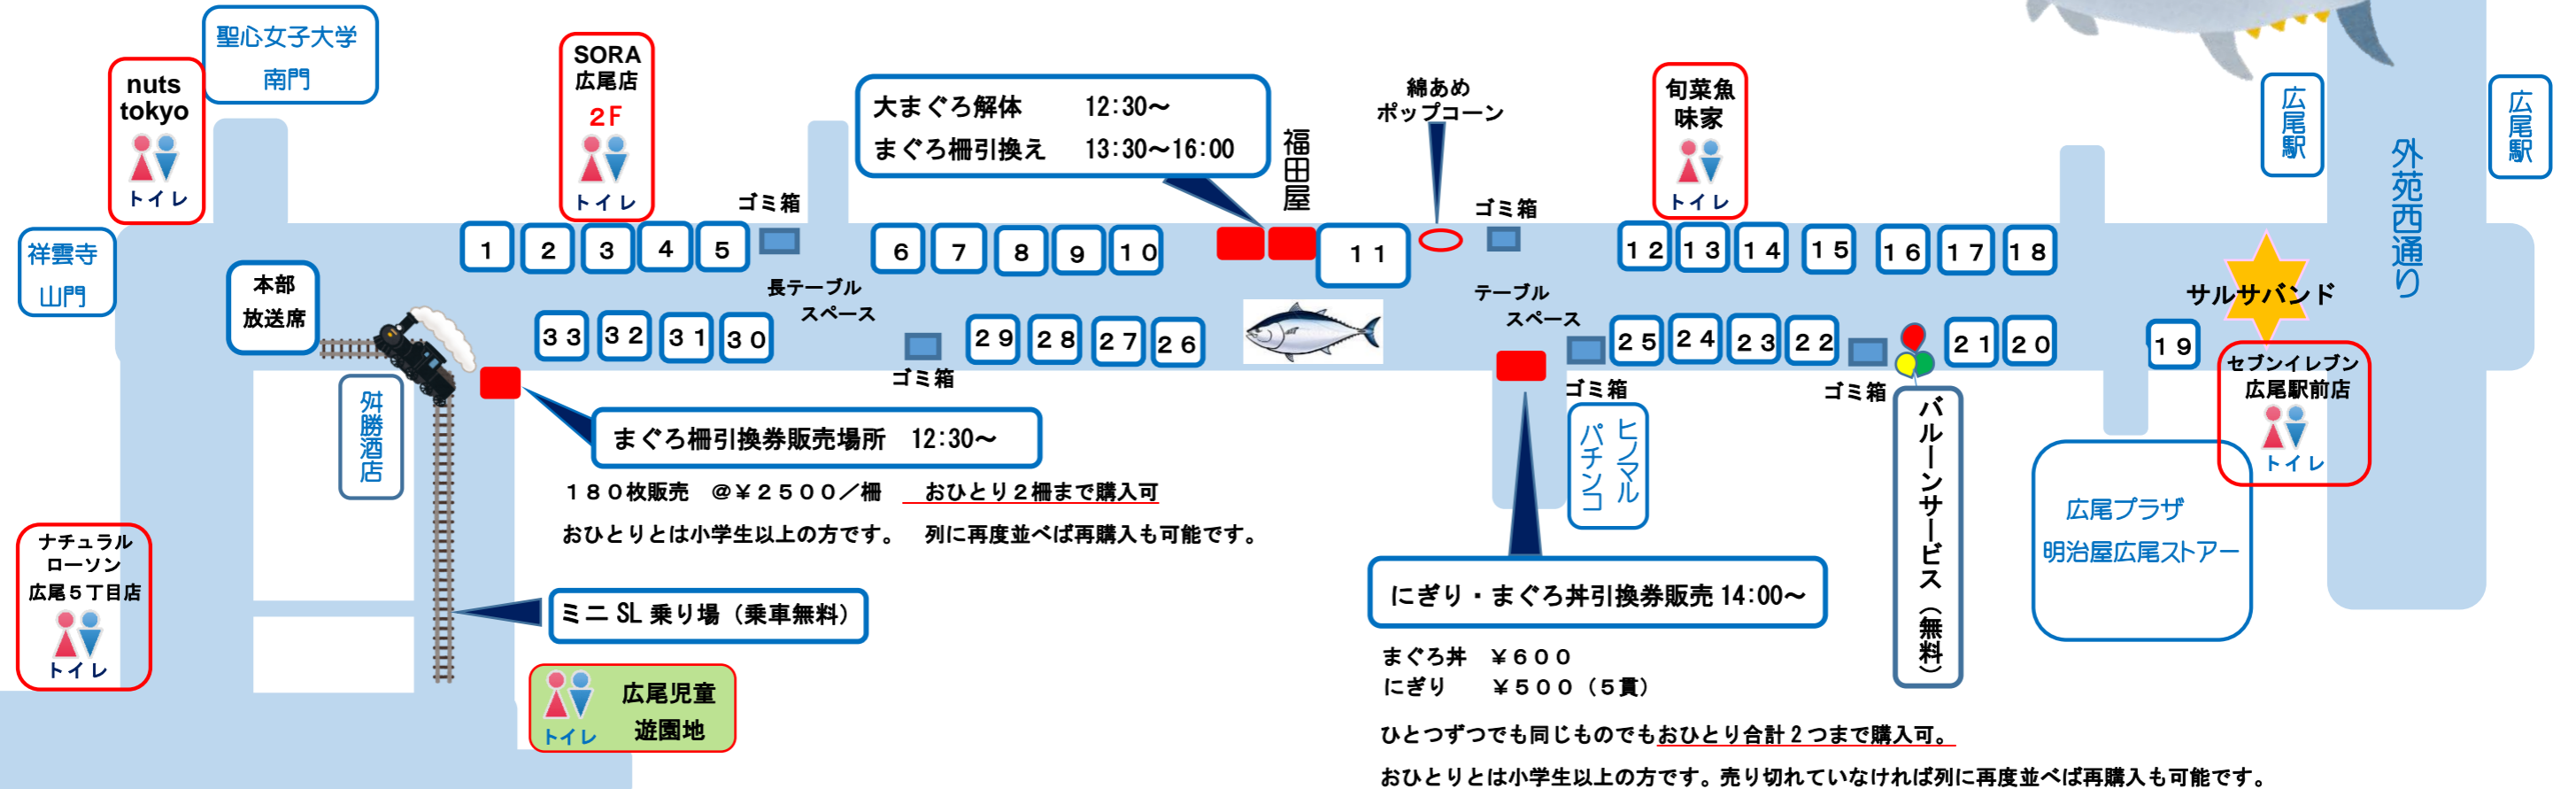

大鯖まつり 会場案内

出店店舗 *諸事情にて変更になる場合があります。

1	酒菜 きいち	18	貴バル
2	My room 雲母	19	パシフィックキッチン
3	東京江戸味噌	20	マサラキッチン
4	シュロスベッカライ	21	めだかのがっこう
5	味福 あさの	22	(株)nonocular
6	ブラッチェリアロトンド	23	社会福祉法人 福田会
7	キッチン 屯 (たむろ)	24	宅地建物取引業協会
8	広尾のカレー	25	渋谷法人会
9	福田屋	26	理容 ウララ
10	奥本いろは堂	27	Miss BIBI 広尾店
11	商店街宣伝事業部	28	オーガニック広尾
12	沖縄料理 HanaHana	29	メルシー
13	旬菜魚 味家	30	江戸っ子館
14	Tea Ceremony Salon	31	nuts tokyo
15	イリオスマイル	32	AFRIKA ROSE
16	焼鳥ことぶき	33	とんかつ かつ膳
17	みほっぺ		

- * 出店店舗の販売時間は13:00~16:00です。時間以外での販売は出来ませんのでご理解ください。
- * ゴミの分別収集にご協力ください。ビン飲料の空ビンはゴミ箱ではなく、購入した出店者にお返しください。
- * 大鯖まつり会場内は車両通行禁止です。自転車は降りて押してください。

トイレ (マップ参照)

広尾児童遊園・旬菜魚 味家・nuts tokyo
美容院 SORA 広尾店・セブンイレブン広尾5丁目店
セブンイレブン広尾駅前店・ナチュラルローソン広尾5丁目店
* 店舗のトイレをご使用の際にはお店のスタッフに一言おかけください。

案内図など詳細は「HIROO 散歩ど〜り」
ホームページにも掲載されています▶