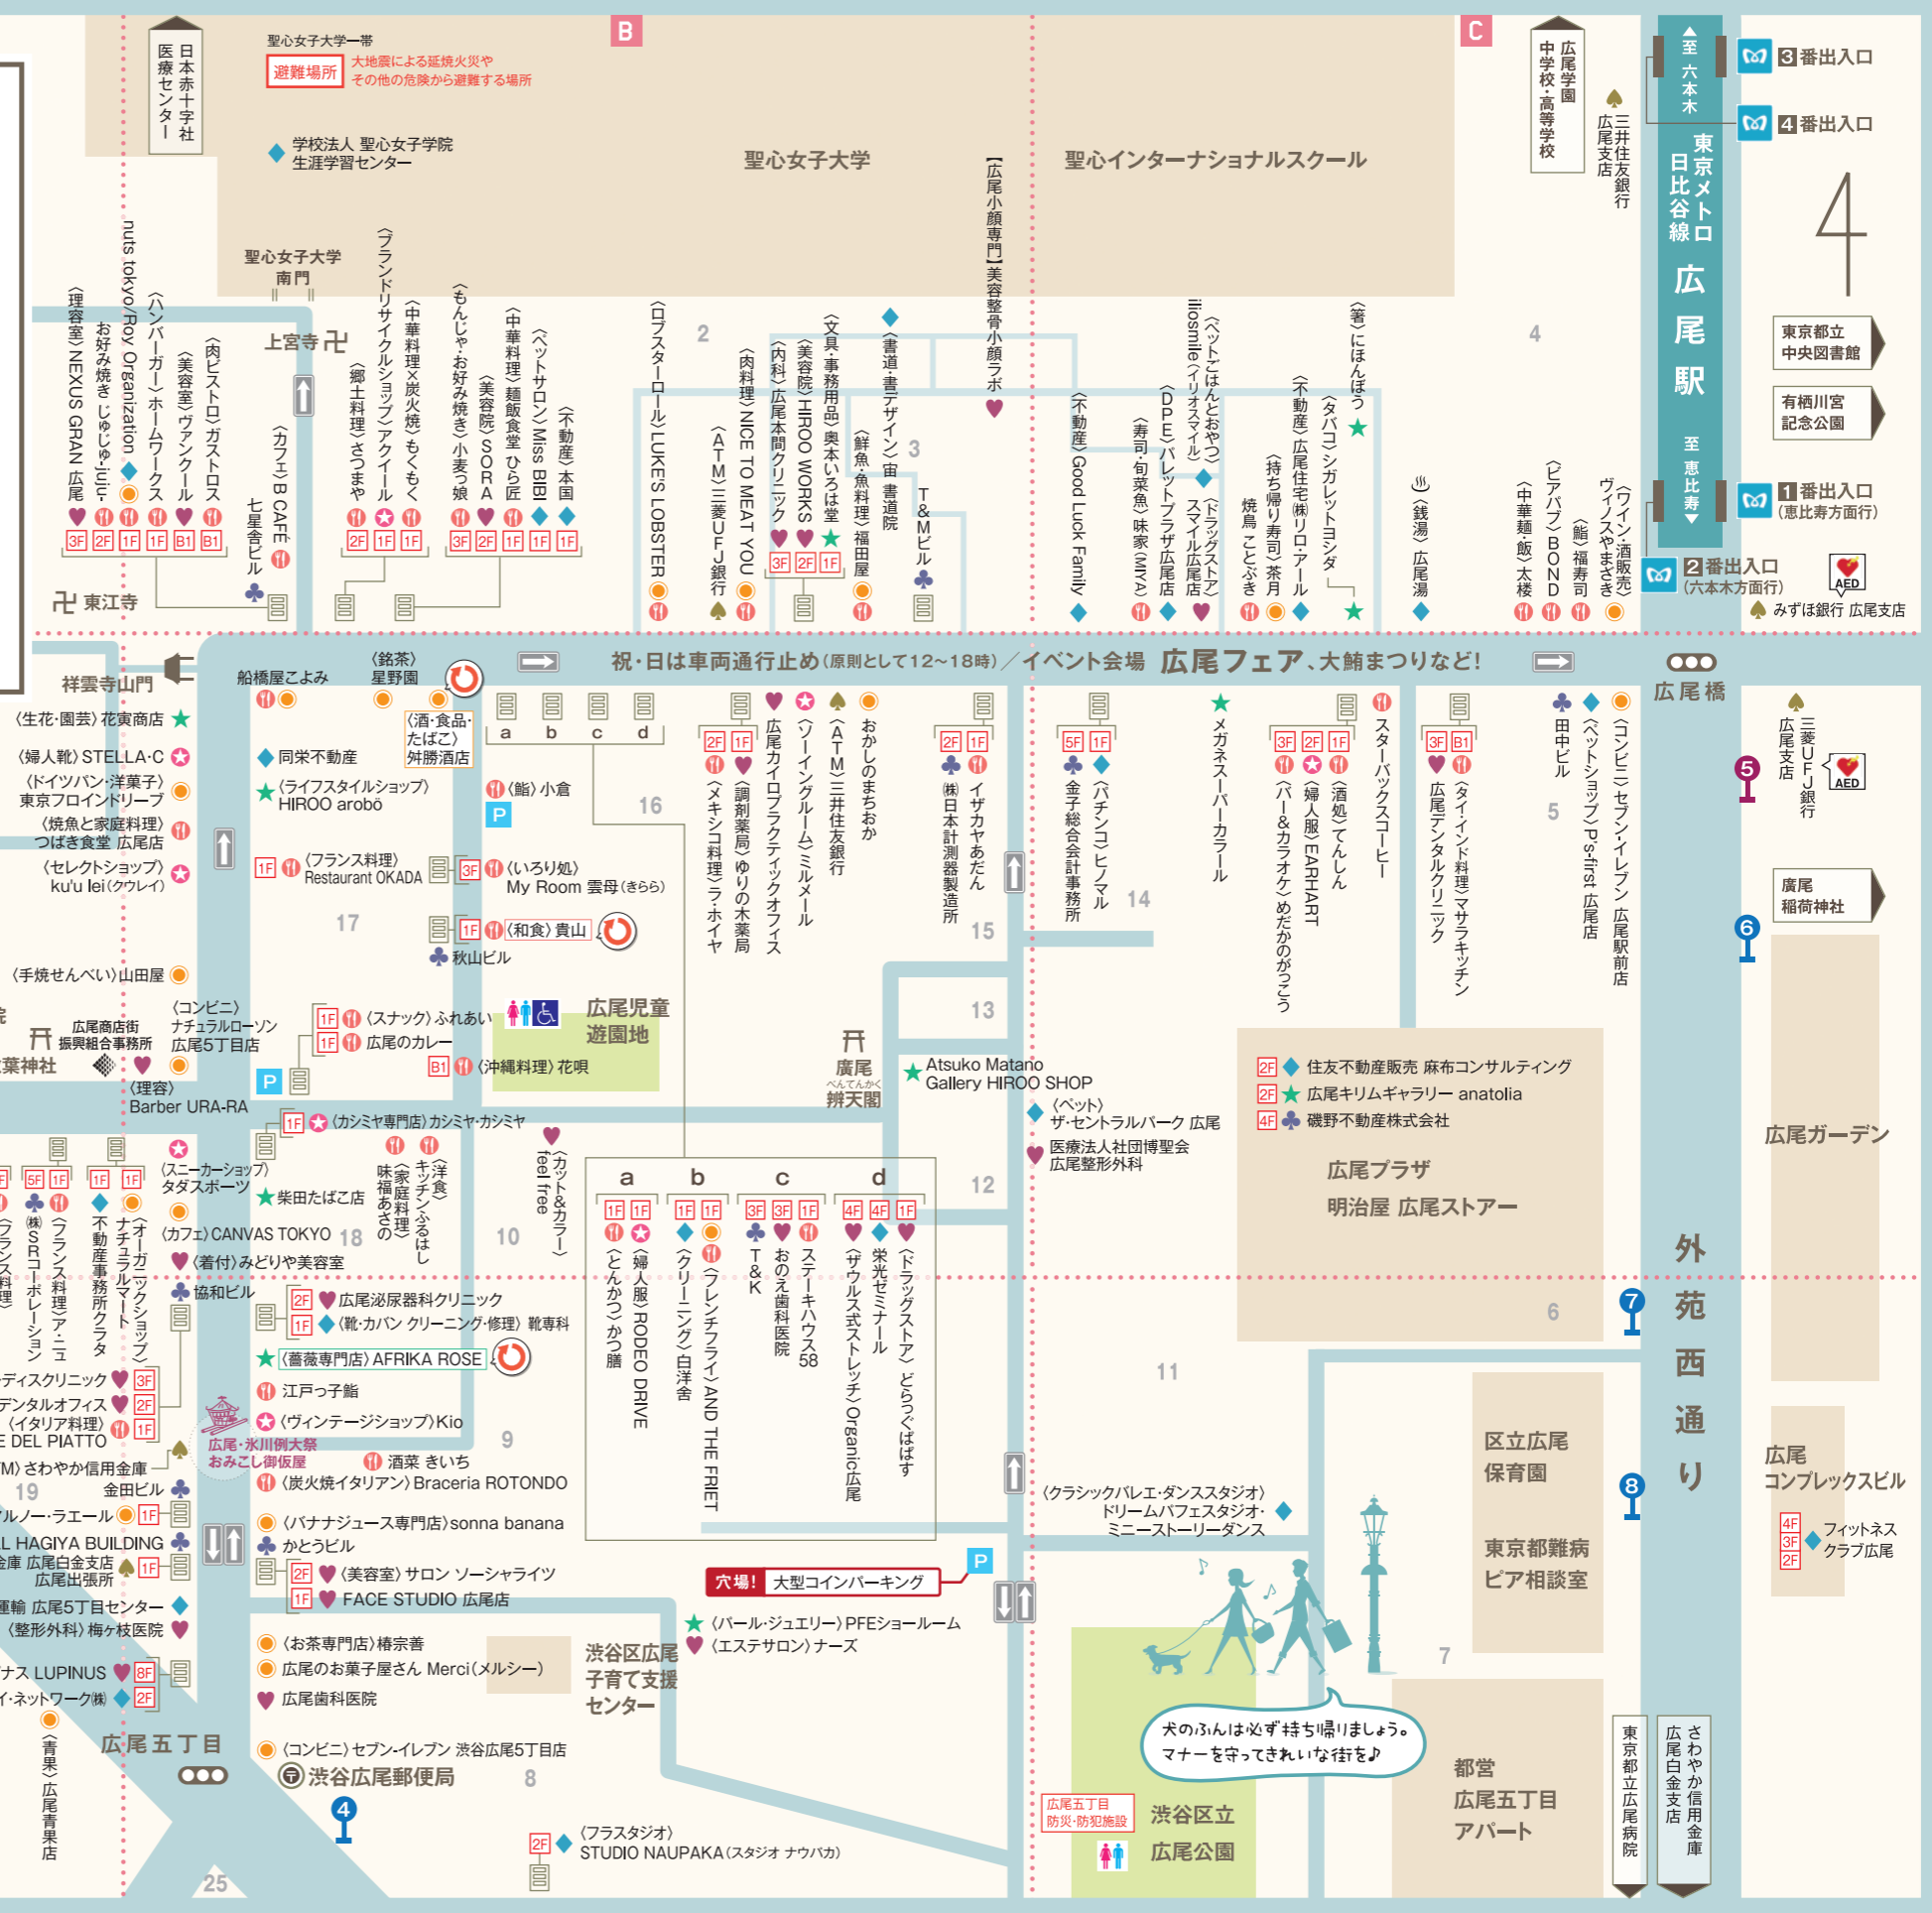

広尾散歩通り MAP

2018年6月30日現在

この地図には、広尾商店街振興組合加盟店が掲載されています。

広尾商店街振興組合に加入希望の店舗はメール(info@hiroo.info)にてご連絡ください。
※広尾5丁目内の店舗に限ります。諸事情にて加入いただけない場合もありますことをご了承ください。

各店舗の詳細は、広尾散歩通りのホームページをご参照ください。
<http://www.hiroo.info>

- 凡例
- 🍷 グルメ・飲食
 - 🍷 食品
 - 👗 ファッション
 - 🌟 物販・趣味・雑貨
 - 💖 ビューティ・医院・薬
 - 💎 サービス・ペット・その他
 - ♣️ ビジネス
 - 🏦 金融機関
 - 🚏 バス停
 - 🅐 コインパーキング
 - 🚶 HIROO walk 回収店舗

- 2018・2019年 イベントインフォメーション
- 8月5日(日) 広尾打ち水大作戦(聖心女子大学MSSS主催)
 - 9月8日(土)・9日(日) 広尾・氷川例大祭
 - 10月21日(日) 広尾フェア
 - 12月 初旬～中旬 年末恒例三角くじ(参加店舗にて)
 - 12月 中旬 聖心女子大学 聖歌隊キャロリング
 - 2019年
 - 5月19日(日) 大鯖まつり 13時～16時
 - 毎月 第2・4火曜日 12時30分～13時
- 聖心 Radio Station
[facebook.com/SacredHeart.R.S](https://www.facebook.com/SacredHeart.R.S)
- 📻 渋谷のラジオ (FM 87.6 MHz)
※詳しくは広尾散歩通りホームページをご確認ください。

避難所 地震等による家屋の倒壊や焼失などで被害を受けた人が一時的に生活する場所

臨川小学校

広尾一丁目

広尾五丁目交番

明治通り

- バス停 情報**
- 1 都バス「広尾1丁目」新橋駅前 / 赤羽橋駅行
 - 2 ハチバス「広尾1丁目」※休日のみ停車
 - 3 都バス「広尾5丁目」渋谷駅行
 - 4 都バス「広尾5丁目」新橋駅前 / 赤羽橋駅行
 - 5 ちいバス「広尾駅」麻布ルート 港区役所方面行
 - 6 都バス「広尾橋」目黒駅前 / 品川駅前行
 - 7 都バス「広尾橋」千駄ヶ谷駅前 / 新宿駅西口行
 - 8 都バス「広尾橋」新橋駅前 / 東京タワー行
- ※略図のため、実際の距離・道路形状と異なる場合がございます。
※地図範囲は広尾五丁目となり、地図中のグレーの番号は番地です。

- 2F ◆ 住友不動産販売 麻布コンサルティング
- 2F ★ 広尾キリムギャラリー anatolia (ペット)
- 4F ◆ 磯野不動産株式会社

広尾プラザ
明治屋 広尾ストア

犬のふんは必ず持ち帰りましょう。
マナーを守ってきれいな街を♪

広尾五丁目
防災・防犯施設

東京メトロ 日比谷線 広尾駅

至六本木
至恵比寿

3番出入口
4番出入口

1番出入口 (恵比寿方面行)
2番出入口 (六本木方面行)