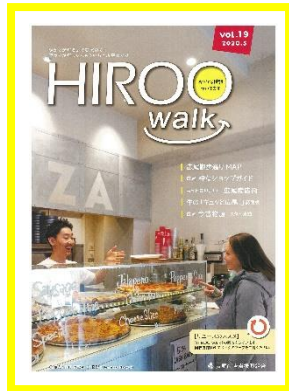

# HIROOwalk が手に入る店舗 & ラック設置マップ

★ HIROOwalk が置いてある店舗

○ HIROOwalk ラック街路灯 (晴天時のみ)

聖心女子大学

□ 広尾駅 □

祥雲寺山門

広尾散歩通り

★ 外勝酒店