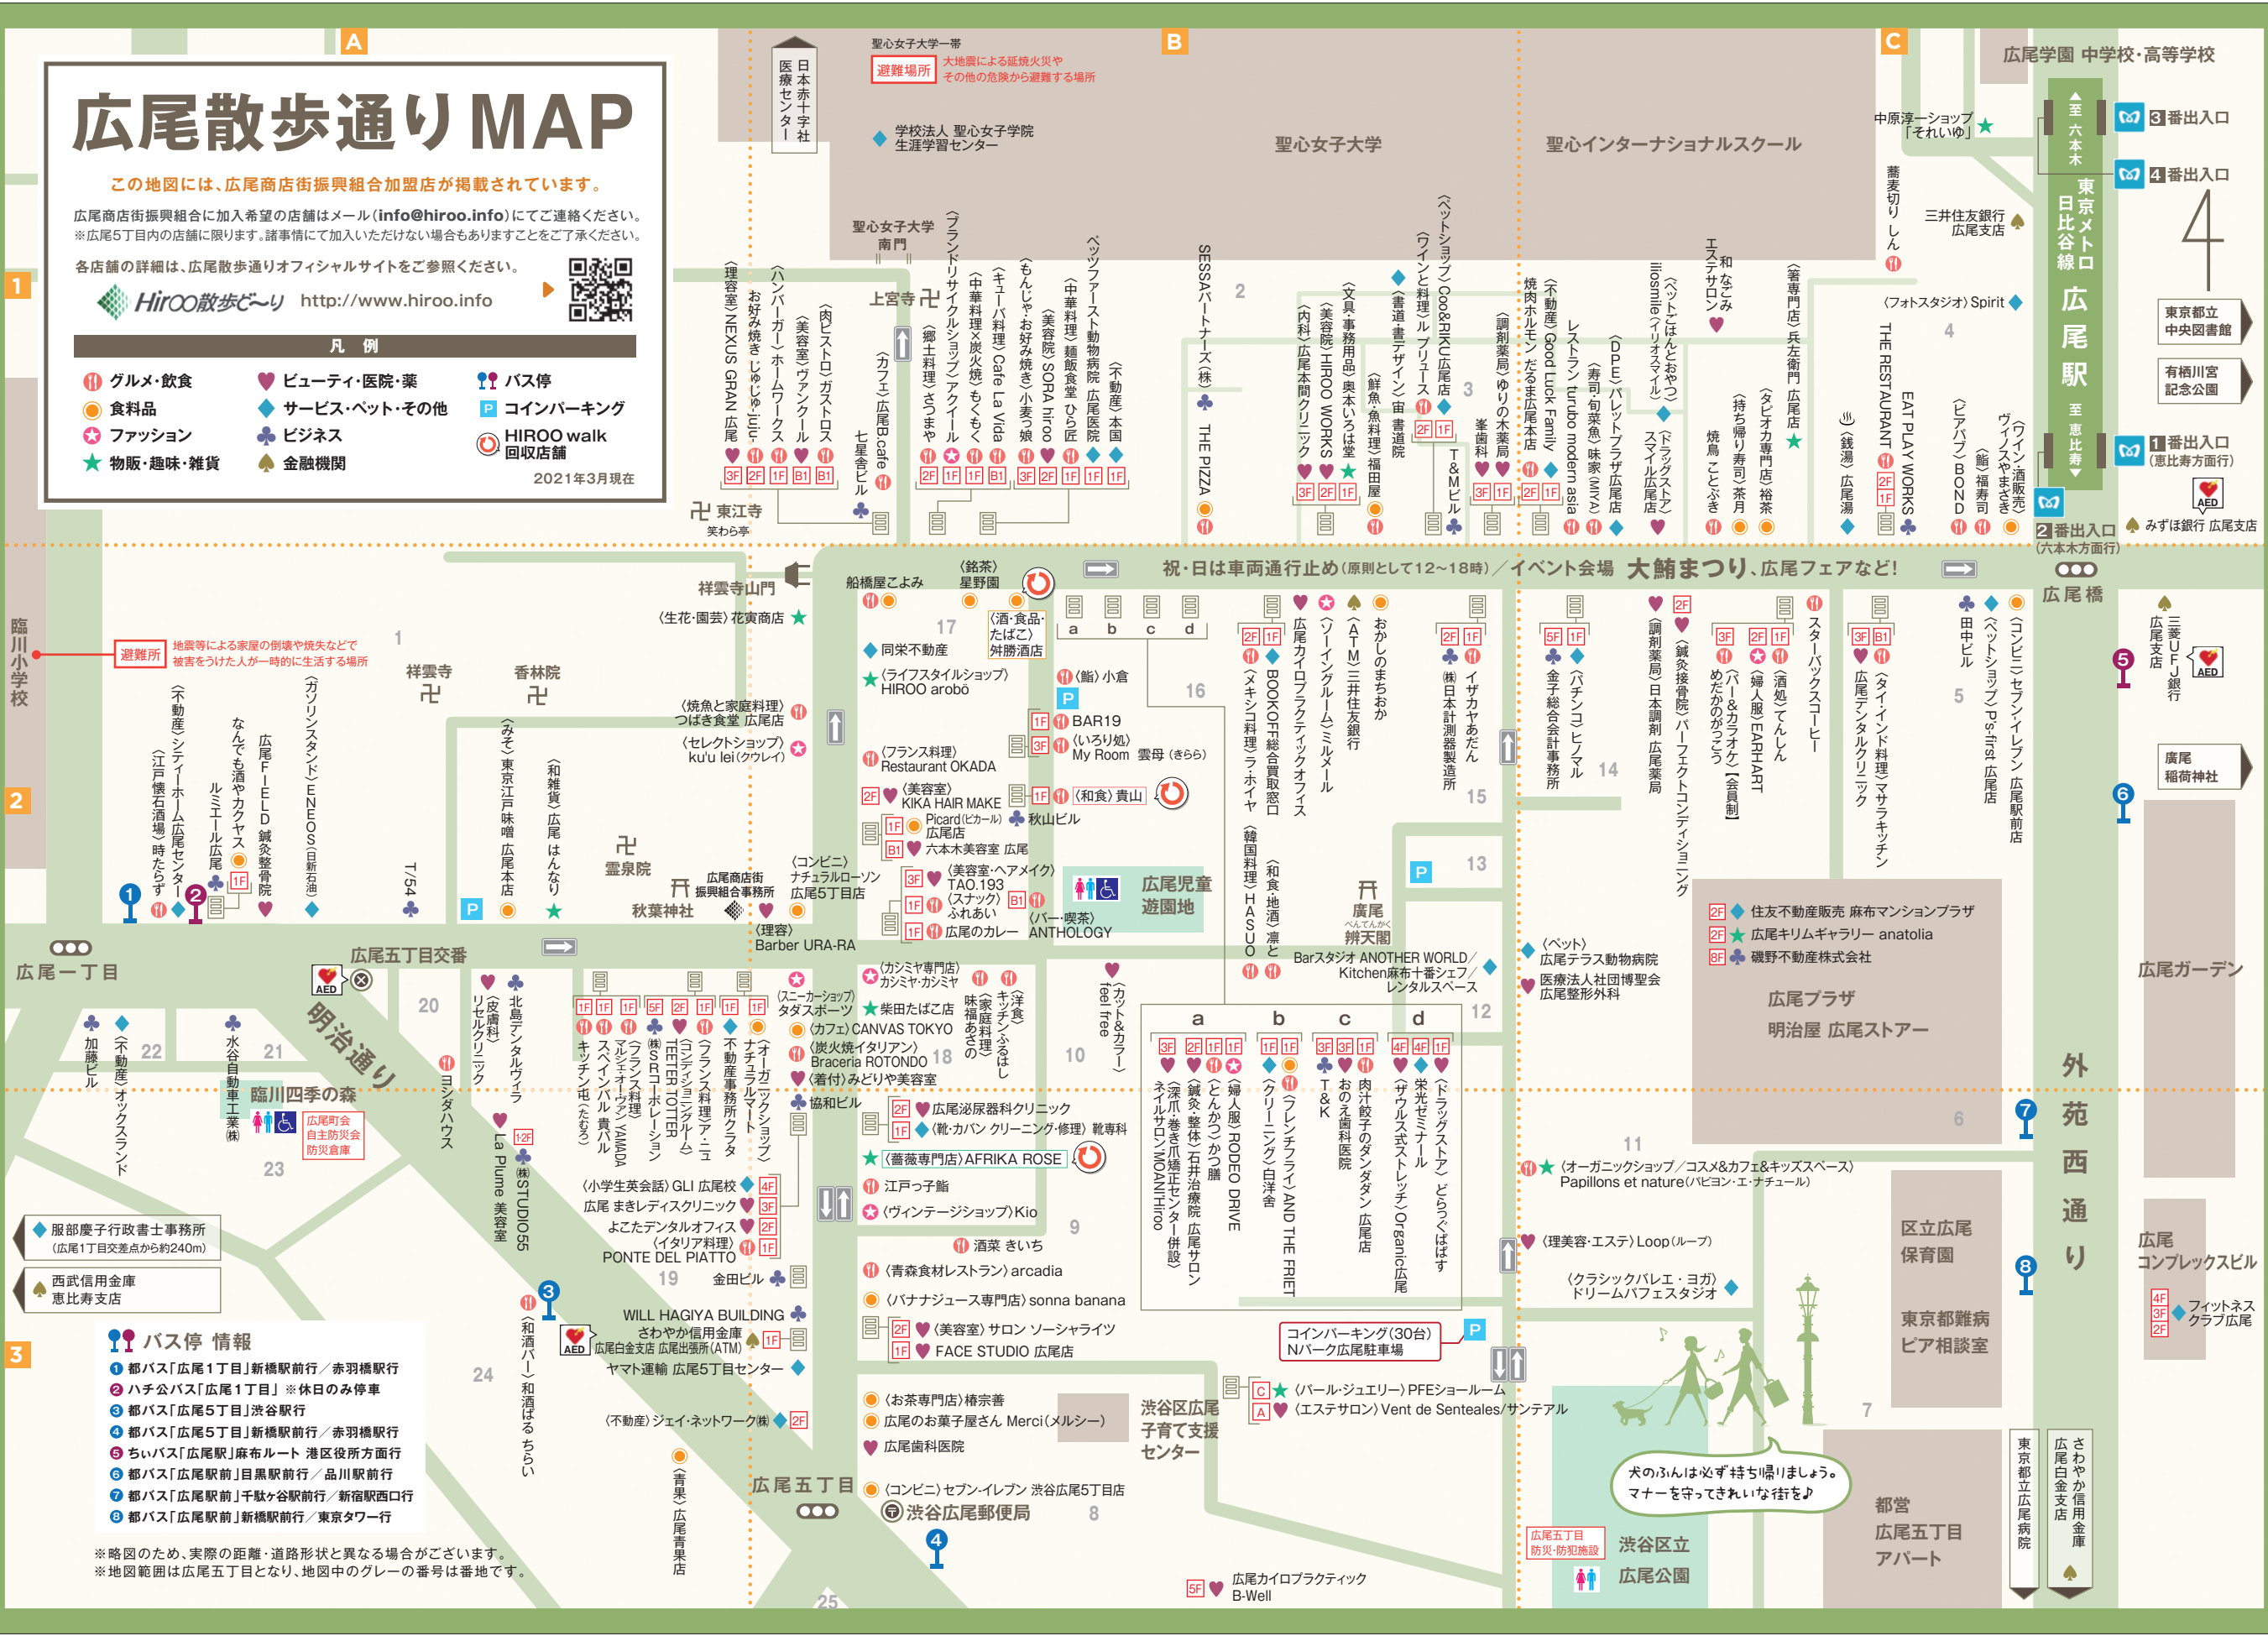

広尾散歩通りMAP

この地図には、広尾商店街振興組合加盟店が掲載されています。

広尾商店街振興組合に加入希望の店舗はメール(info@hiroo.info)にてご連絡ください。
※広尾5丁目内の店舗に限ります。諸事情にて加入いただけない場合もありますことをご了承ください。

各店舗の詳細は、広尾散歩通りオフィシャルサイトをご参照ください。

HIROO散歩どーり <http://www.hiroo.info>

凡例

- グルメ・飲食
- ♥ ビューティ・医院・薬
- バス停
- 食料品
- ◆ サービス・ペット・その他
- P コインパーキング
- ★ ファッション
- ♣ ビジネス
- 🚗 HIROO walk 回収店舗
- ★ 物販・趣味・雑貨
- ♠ 金融機関

2021年3月現在

避難所 地震等による家屋の倒壊や焼失などで被害を受けた人が一時的に生活する場所

- ### バス停情報
- 1 都バス「広尾1丁目」新橋駅前 / 赤羽橋駅前
 - 2 ハチ公バス「広尾1丁目」※休日のみ停車
 - 3 都バス「広尾5丁目」渋谷駅前
 - 4 都バス「広尾5丁目」新橋駅前 / 赤羽橋駅前
 - 5 ちいバス「広尾駅」麻布ルート 港区役所方面行
 - 6 都バス「広尾駅前」目黒駅前 / 品川駅前
 - 7 都バス「広尾駅前」千駄ヶ谷駅前 / 新宿駅西口行
 - 8 都バス「広尾駅前」新橋駅前 / 東京タワー行

※略図のため、実際の距離・道路形状と異なる場合がございます。
※地図範囲は広尾5丁目となり、地図中のグレーの番号は番地です。

犬のふんは必ず持ち帰りましょう。
マナーを守ってきれいな街を♪

2F ◆ 住友不動産販売 麻布マンションプラザ
2F ★ 広尾キリムギャラリー anatholia
3F ◆ 磯野不動産株式会社

広尾プラザ
明治屋 広尾ストアー

| a | b | c | d |
|--|---|------------------------------------|---|
| 3F ◆ 深爪巻き爪矯正センター 併設 ネイルサロン MOANYHIROO | 2F ◆ クリーニング 白洋舎 3F ◆ フレンチネイル AND THE FRIET | 3F ◆ 肉汁餃子のダンダン 広尾店 3F ◆ おのゑ産科医院 | 4F ◆ サウルス式ストレッチ Organic広尾 4F ◆ トラックスストア べらべらばす |

渋谷区広尾
子育て支援
センター

5F ◆ 広尾カイロプラクティック B-Well