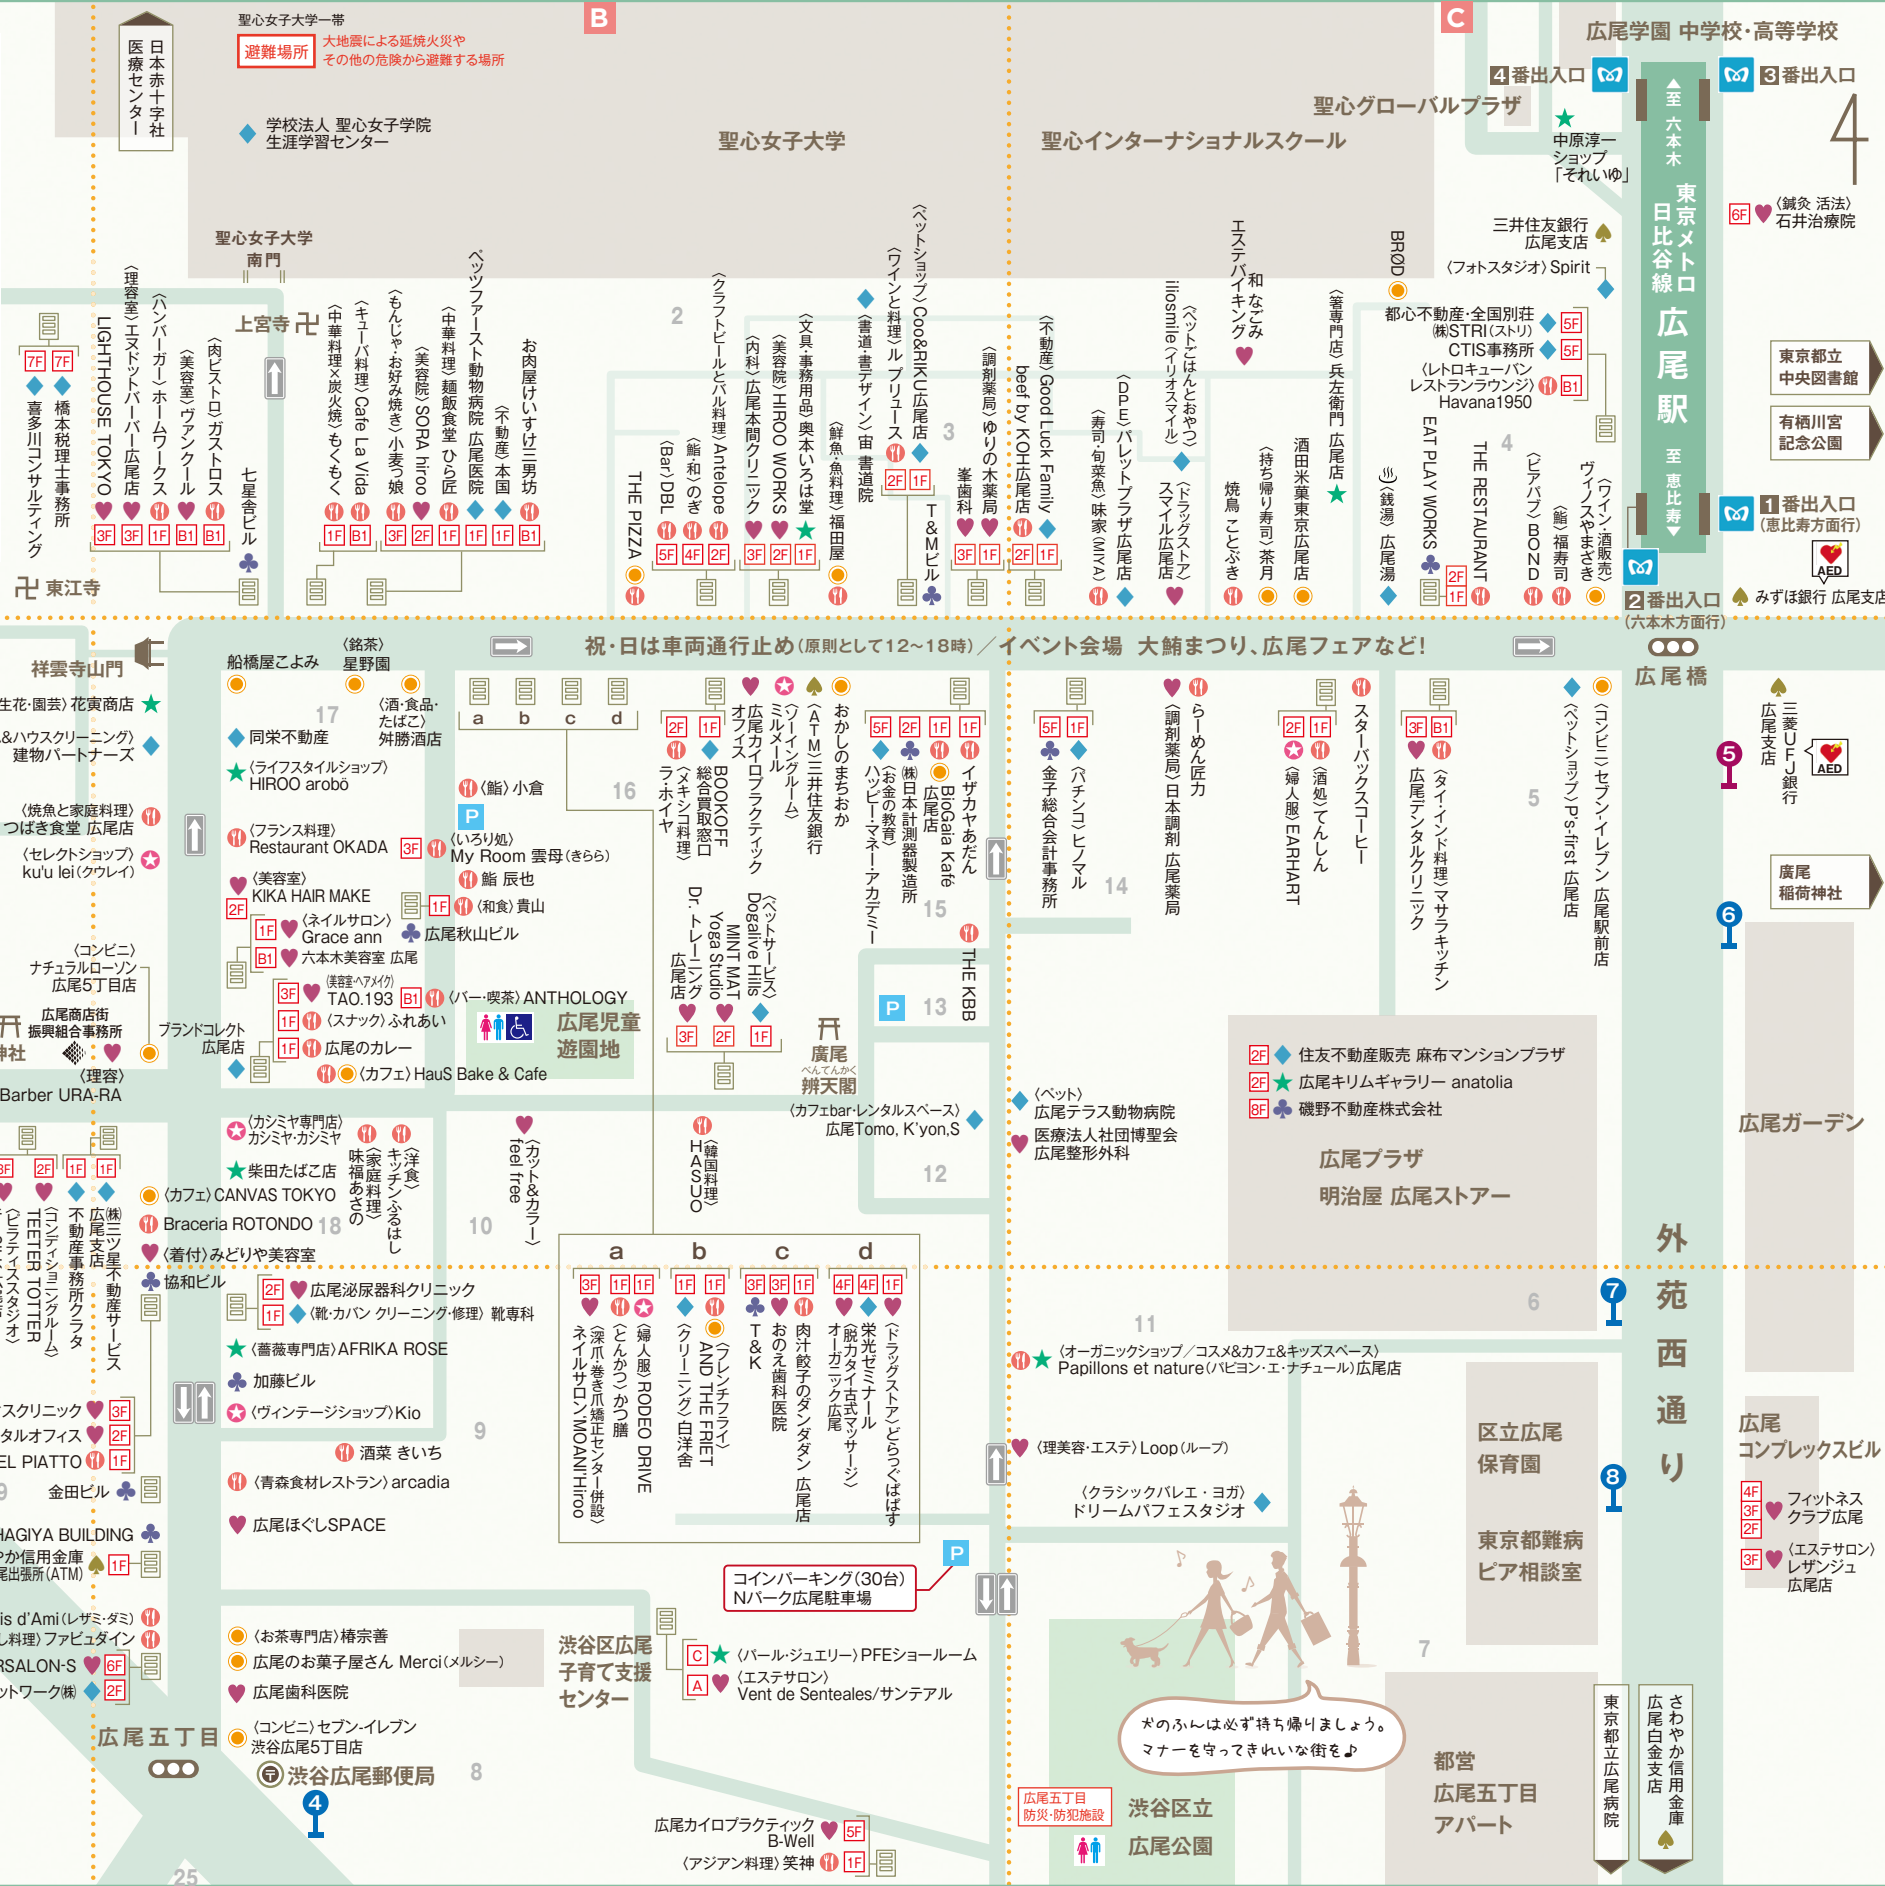

広尾散歩通りMAP

この地図には、広尾商店街振興組合加盟店が掲載されています。

広尾商店街振興組合に加入希望の店舗はメール(Info@hiroo.info)にてご連絡ください。
※広尾5丁目内の店舗に限ります。諸事情にて加入いただけません場合がありますことをご了承ください。

各店舗の詳細は、広尾散歩通りオフィシャルサイトを参照ください。
Hiroo散歩通り <https://www.hiroo.info>

- 凡例
- 🍴 グルメ・飲食
 - 🍷 ビューティ・医院・薬・健康
 - 🚏 バス停
 - 🍷 食料品
 - 👤 サービス・ペット・その他
 - 🚗 コインパーキング
 - 👗 ファッション
 - ♣️ ビジネス
 - 🌟 物販・趣味・雑貨
 - ♠️ 金融機関
- 2023年6月現在

1

2

3

避難所 地震等による家屋の倒壊や焼失などで被害を受けた人が一時的に生活する場所

廣尾五丁目交番
廣尾一丁目
加藤ビル
加藤ビル (不動産 オックスランド)
Tokitarazu (広尾1丁目交差点から約320m)
服部慶子行政書士事務所 (広尾1丁目交差点から約240m)
西武信用金庫 恵比寿支店

バス停情報
① 都バス「広尾1丁目」新橋駅前 / 赤羽橋駅行
② ハチ公バス「広尾1丁目」※ 休日のみ停車
③ 都バス「広尾5丁目」渋谷駅行
④ 都バス「広尾5丁目」新橋駅前 / 赤羽橋駅行
⑤ ちいバス「広尾駅」麻布ルート 港区役所方面行
⑥ 都バス「広尾駅前」目黒駅前 / 品川駅前
⑦ 都バス「広尾駅前」千駄ヶ谷駅前 / 新宿駅西口行
⑧ 都バス「広尾駅前」新橋駅前 / 東京タワー行

※ 略図のため、実際の距離・道路形状と異なる場合がございます。
※ 地図範囲は広尾五丁目となり、地図中のグレーの番号は番地です。

東京都立広尾病院
さわやか信用金庫
都営 広尾五丁目アパート
広尾公園
渋谷区立 広尾公園
渋谷区立 防災・防犯施設

そのふんは必ず持ち帰りましょう。
マナーを守ってきれいな街を♪