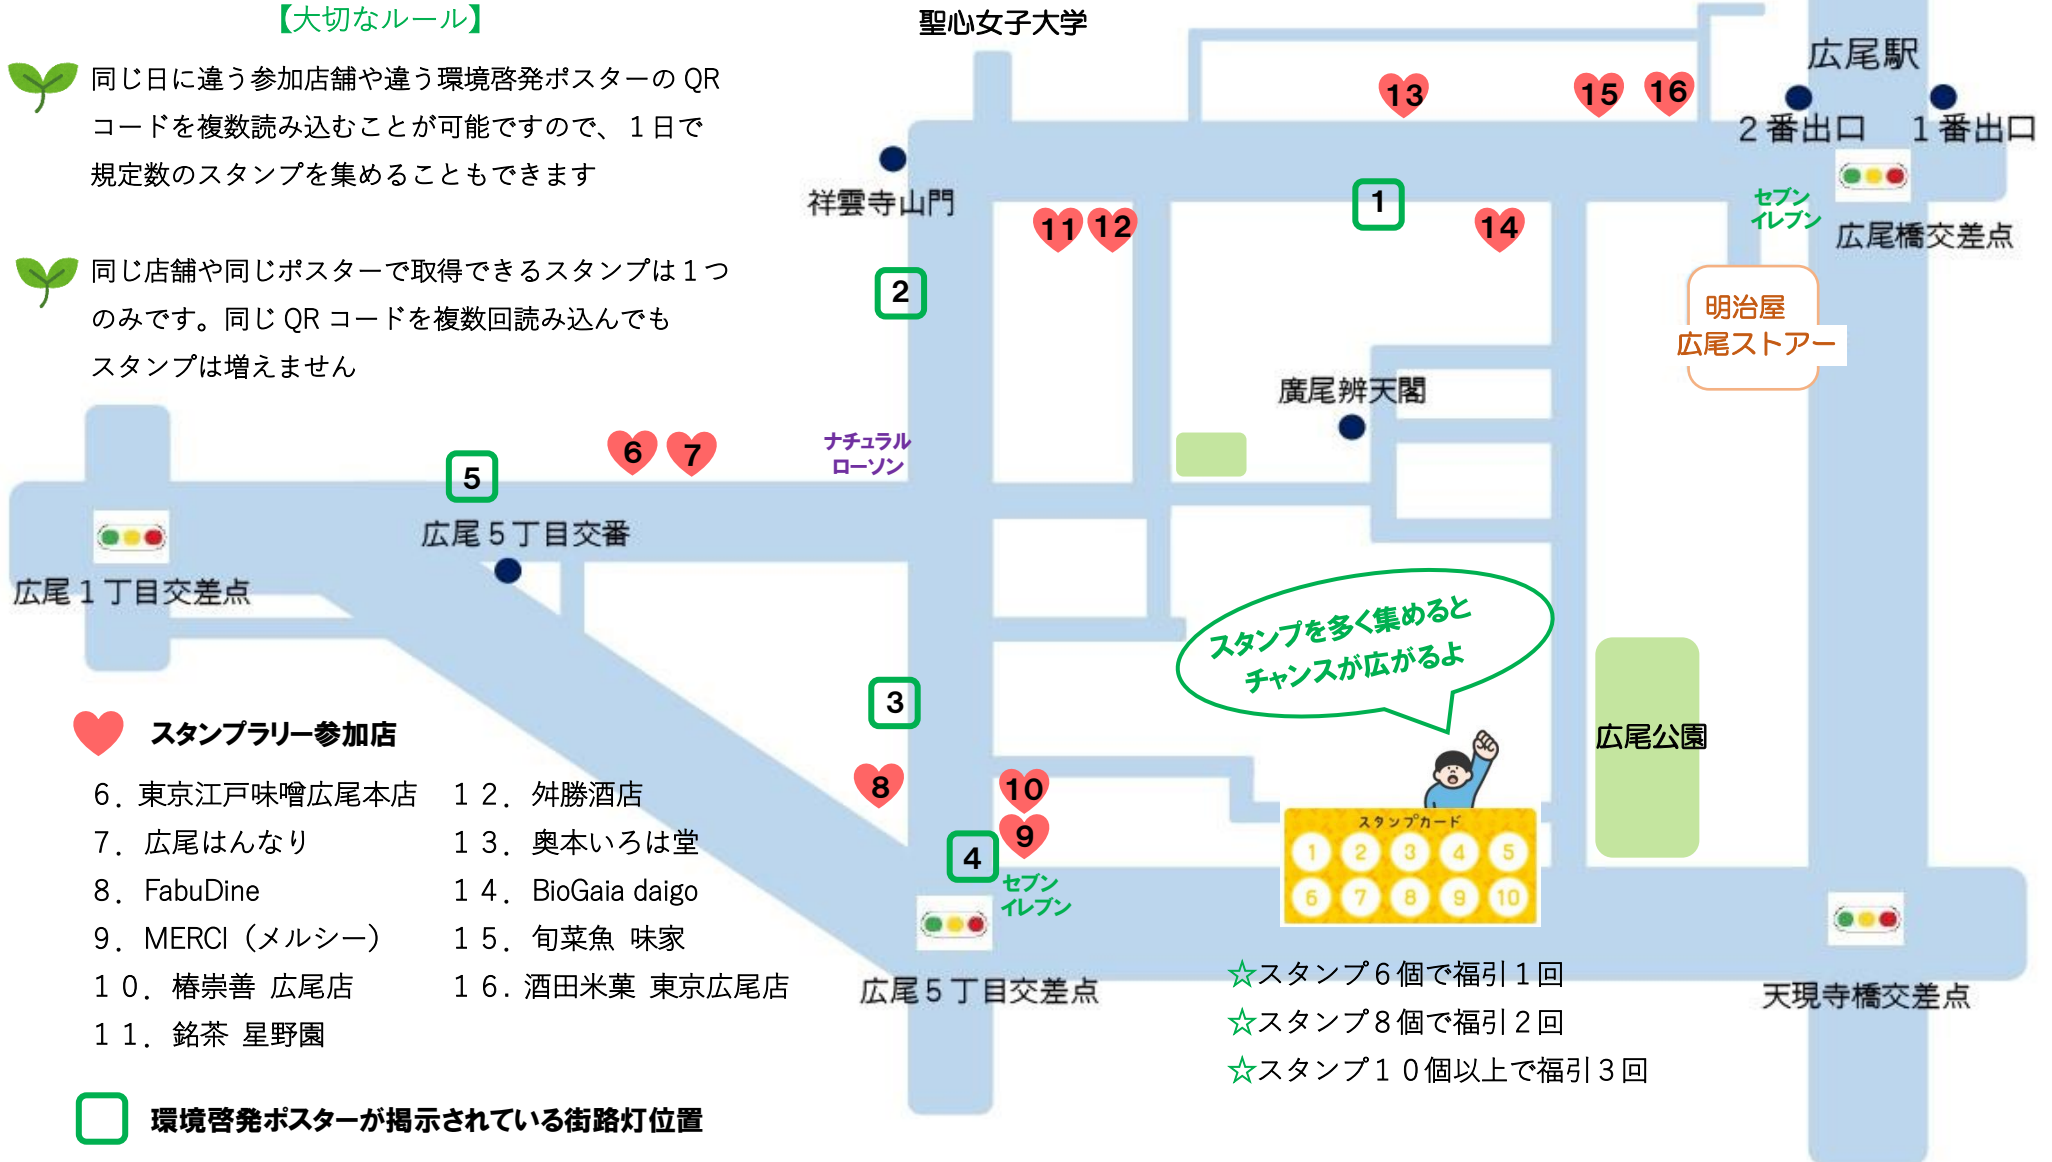

地球にハート♡スタンプラリーmap

スタンプラリー実施期間 4月22日(月)~5月19日(日) 抽選日 5月19日(日)

【大切なルール】

🌿 同じ日に違う参加店舗や違う環境啓発ポスターのQRコードを複数読み込むことが可能ですので、1日で規定数のスタンプを集めることもできます

🌿 同じ店舗や同じポスターで取得できるスタンプは1つのみです。同じQRコードを複数回読み込んでもスタンプは増えません

♡ スタンプラリー参加店

- | | |
|-----------------|-------------------|
| 6. 東京江戸味噌広尾本店 | 12. 舂勝酒店 |
| 7. 広尾はんなり | 13. 奥本いろは堂 |
| 8. FabuDine | 14. BioGaia daigo |
| 9. MERCI (メルシー) | 15. 旬菜魚 味家 |
| 10. 椿崇善 広尾店 | 16. 酒田米菓 東京広尾店 |
| 11. 銘茶 星野園 | |

4月22日(月)~5月19日(日)まで掲示